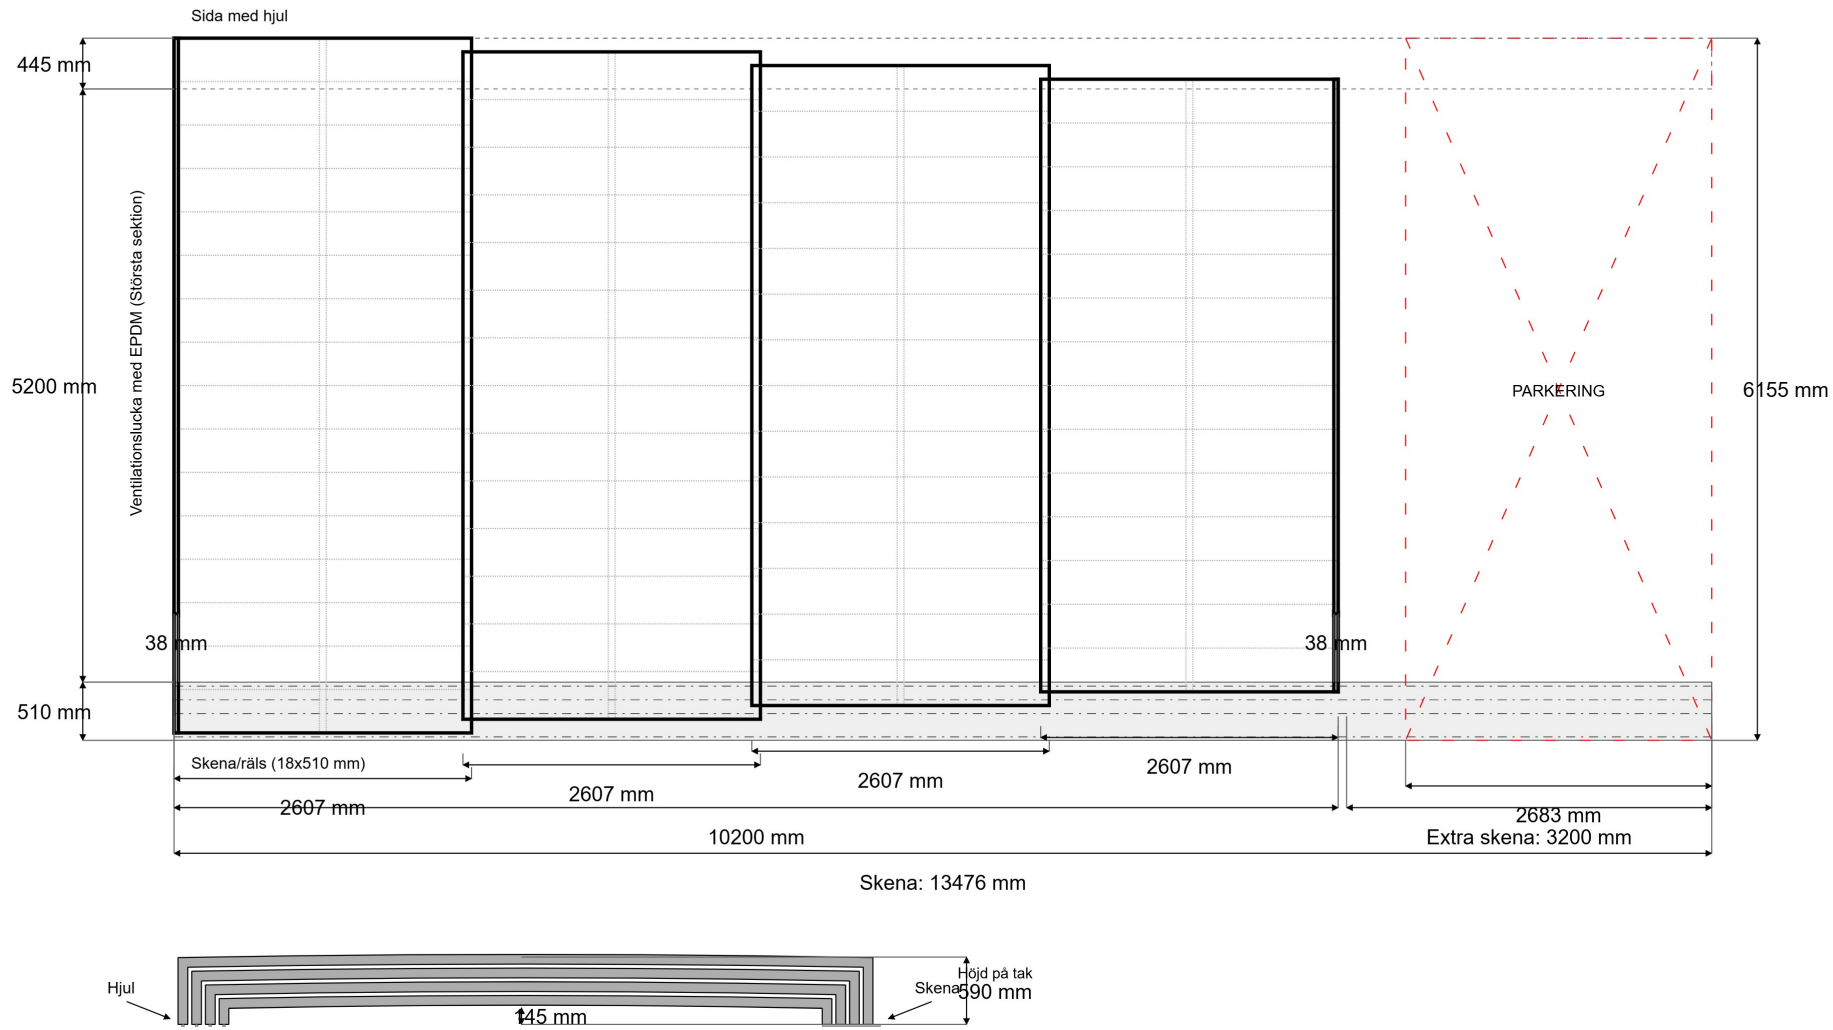

5X10 TERRA

Färg: DB 703 Antracitgrå

Glas: Polycarbonat 6mm

Profiler tak: GRANDE 60x85 mm

Profiler sida: GRANDE 60x85 mm

Automatisk sektionsstängning: Ja

Skenor: 1 x Alukov GRANDE 18x510 mm

Förborrade hål i skena: Nej

Nedsänkt skena: Nej

Max snölast: ca. 75 kg/m²

Max vindlast: 100 km/h

Tolerans på mått i ritning/tabell är +/- 5mm.