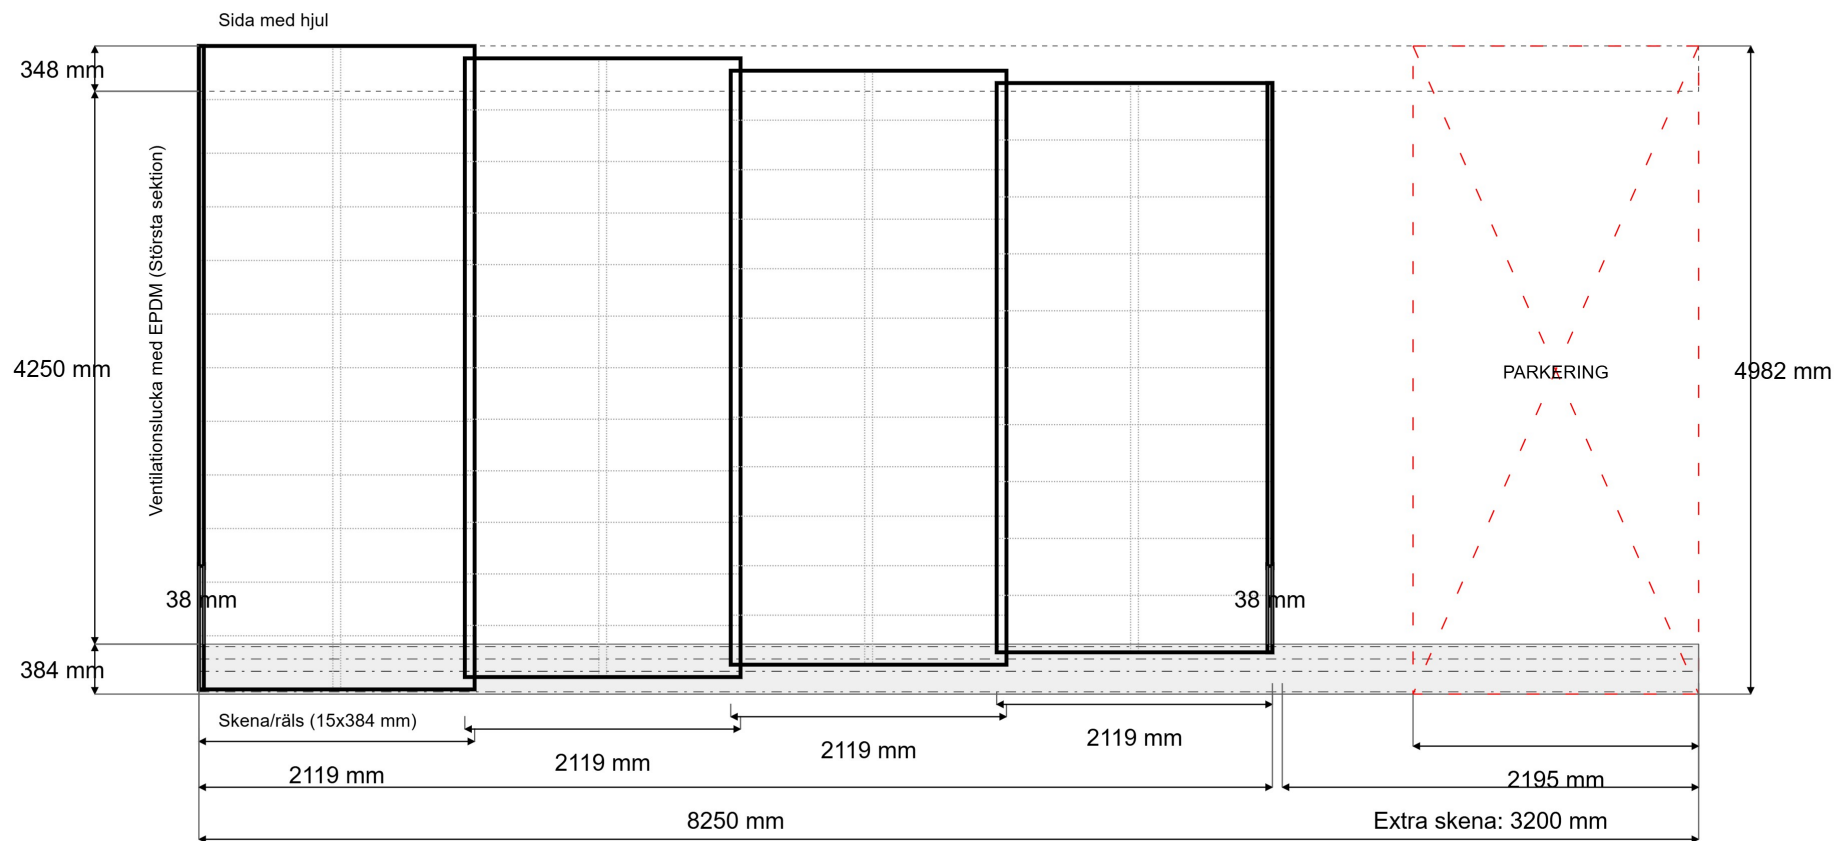

**Terra**

**Färg:** DB 703 Antracitgrå

**Glas:** Polycarbonat 6mm

**Profiler tak:** PROGRES 60x63 mm

**Profiler sida:** PROGRES 60x63 mm

**Automatisk sektionsstängning:** Ja

**Skenor:** 1 x Alukov PROGRES 15x384 mm

**Förrborrade hål i skena:** Nej

**Nedsänkt skena:** Nej

**Måttanpassat pooltak**

**Max snölast:** ca. 75 kg/m<sup>2</sup>

**Max vindlast:** 100 km/h

Skena: 11526 mm