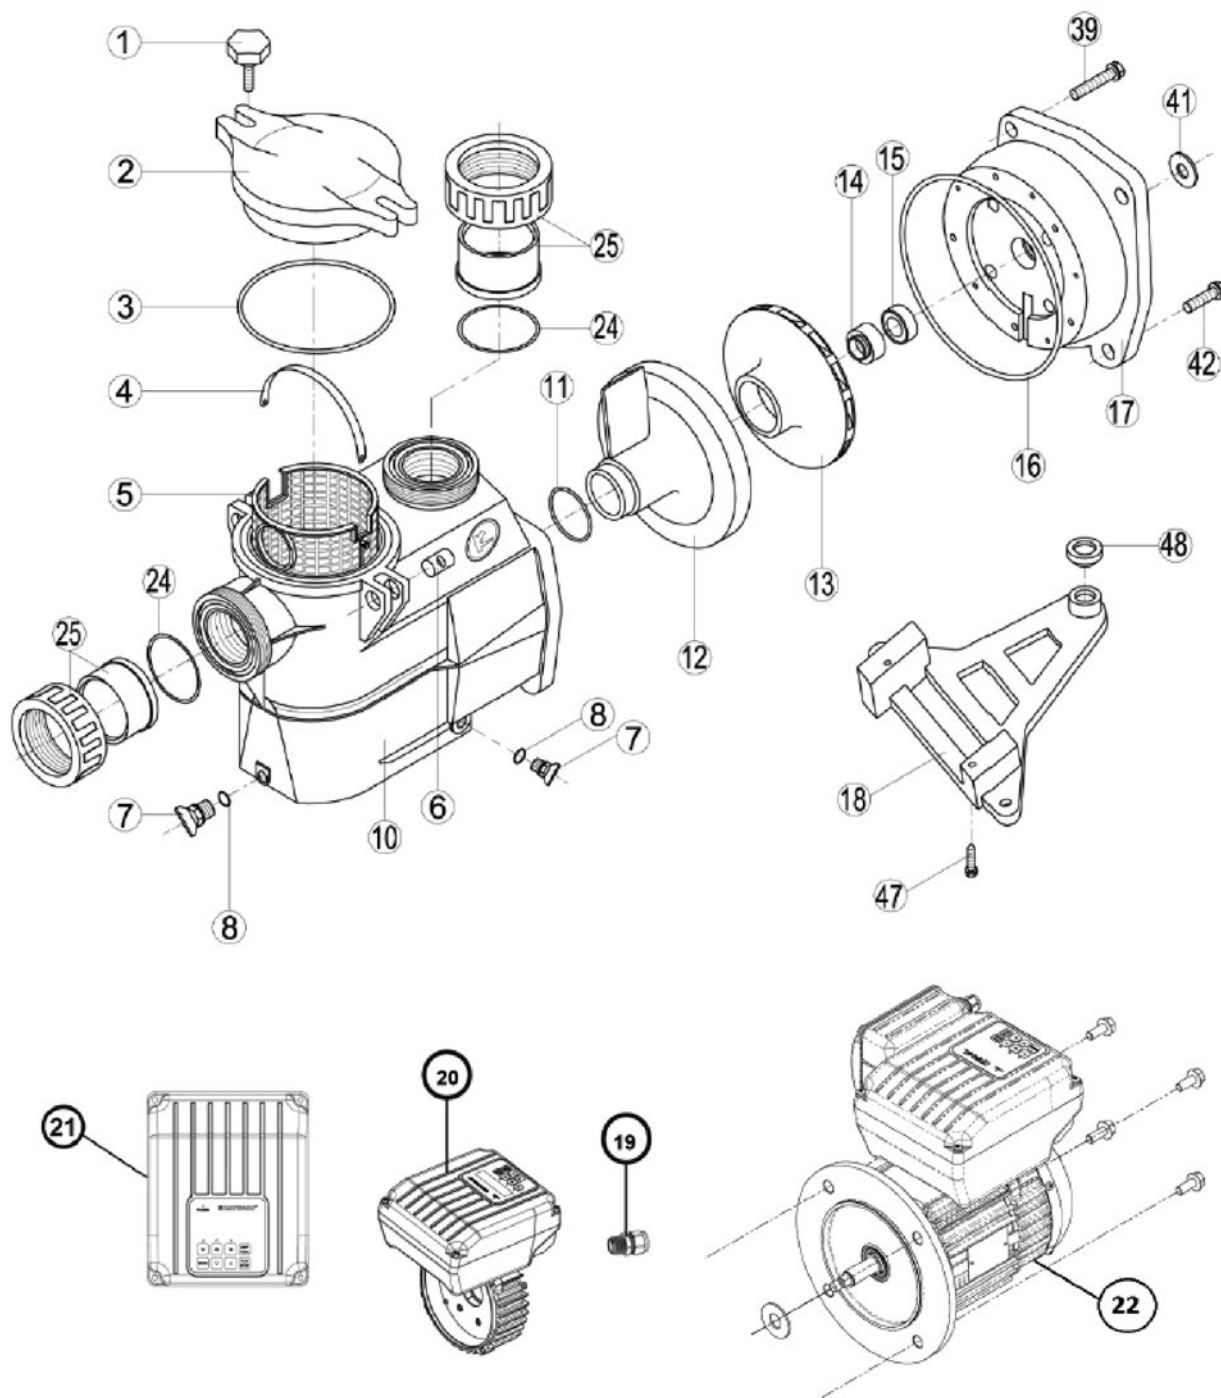

Pumps

Bombas - Pompes

KORAL SERIES PUMPS / KSE VS 150 MODELS
BOMBAS SERIES KORAL / MODELOS KSE VS 150
POMPES KORAL SERIES / MODÈLES KSE VS 150

Nº	Item nr. Código Code	Part no. Referencia Référence	Description / Descripción / Description	Packaging qty. Uds. embalaje Qté. Emballage
1 + 6	500100010002	RPUM0001.02R	Hand knob (+swivel nut) • Palomilla + bulón • Vis papillon (+ écrou pivotant)	2 + 2
2 + 3	500100020003	RPUM0002.03R	Cover kit (cover + o - ring) • Conjunto tapa + junta • Kit couvercle (couvercle + joint torique)	1 + 1
3	500100110003	RPUM0003.03R	Cover o - ring • Junta de tapa • Joint torique couvercle	10
4 + 5	500100030003	RPUM0005.03R	Strainer basket • Cestillo prefiltro • Panier de préfiltre	1 + 1
6	500100160000	RPUM0006.00R	Swivel nut • Bulón palomilla • Écrou de vis papillon	10
7 + 8	500100000000	RPUM0007.00R	Drain kit • Kit desagüe • Kit vidange	10 + 10
3 + 8 + 11 + 16 + 24	500131160300	RPUM3116.03R	Pump gasket kit • Juego completo juntas • Jeu complet de joints pompe	1 + 2 + 1 + 1 + 2
10	500100100003	RPUM0010.03R	Pump casing • Cuerpo de bomba • Corps de pompe	1
11	500100120002	RPUM0011.02R	Diffuser o - ring • Junta difusor • Joint de diffuseur	10
12	500100060003	RPUM0012.03R	Diffuser • Difusor • Diffuseur	1
13	500100070003	RPUM0013.03R	Impeller 0,33HP • Rodete 0,33HP • Turbine 0,33 CV	1
13	500100070007	RPUM0013.07R	Impeller 0,50HP • Rodete 0,50HP • Turbine 0,50 CV	1
13	500100070005	RPUM0013.05R	Impeller 0,75HP • Rodete 0,75HP • Turbine 0,75 CV	1
13	500100070008	RPUM0013.08R	Impeller 1,00HP • Rodete 1,00HP • Turbine 1,00 CV	1
13	500100070009	RPUM0013.09R	Impeller 1,50HP • Rodete 1,50HP • Turbine 1,50 CV	1
13	500100070010	RPUM0013.10R	Impeller 2,00HP • Rodete 2,00HP • Turbine 2,00 CV	1
13	500100070011	RPUM0013.11R	Impeller 3,00HP • Rodete 3,00HP • Turbine 3,00 CV	1
14 + 15	500114150100	RPUM1415.01R	Mechanical seal kit • Conjunto retén • Garniture mécanique	1 + 1
16	500100130002	RPUM0016.02R	Casing flange o - ring set • Junta cuerpo unión • Joint plateau d'étanchéité	10
17	500100080002	RPUM0017.02R	Casing flange • Cuerpo unión • Plateau d'étanchéité	1
18 + 48	500100090001	RPUM0018.01R	Pump support • Base de bomba • Support de pompe	1 + 6
39 + 42 + 47	500139420100	RPUM3942.01R	Hardware kit • Kit tornillería completa • Kit visserie	4 + 4 + 2
41	500100410000	RPUM0041.00R	Slinger • Paragotero • Pare - goutte	10
24 + 25	500100255000	EK50B JUEGO	Set of unions KS Ø 50 • EK50B Kit enlaces KS Ø 50 • Kit unions KS Ø 50	2 + 2
24 + 25	500100256300	EK63B JUEGO	Set of unions KS Ø 63 • EK63B Kit enlaces KS Ø 63 • Kit unions KS Ø 63	2 + 2
19	SPX1100PE	-	Gland • Prensa estopas • Presse - étoupe	1
20	SPX1100ELVSTD	-	Electronic module • Módulo electrónico • Module électronique	1
21	SPX1100INTVSTD	-	User interface VSTD • Interfaz de usuario VSTD • Interface utilisateur VSTD	1
22	SPX1100KFVSTDSB	-	Motor 1.5CV VS • Motor 1.5CV VS • Moteur 1,5 CV VS	1
-	V0004	-	Fan HG 0.50 - 1.50CV M • Ventilador HG 0.50 - 1.50CV • Ventilateur HG 0,50 - 1,50 CV M	1
-	CVX0238	-	Fan cover VS • Tapa ventilador VS • Capot ventilateur VS	1
-	SPX62022RS	-	Bearings kit Motor rf 1 • Kit rodamientos Motor RF 1 • Kit roulements Moteur RF 1	1